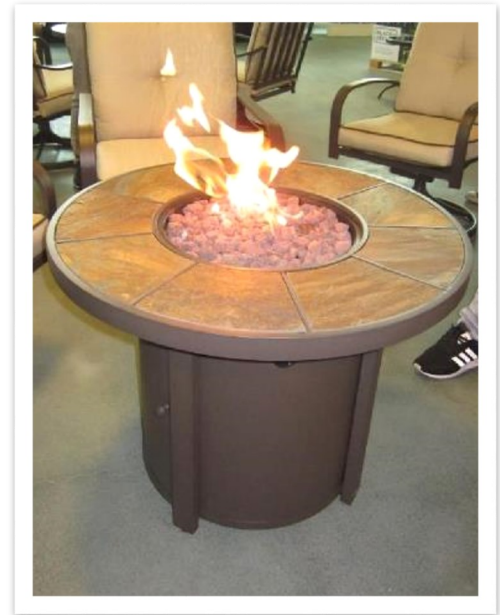

P324 PREDMORE